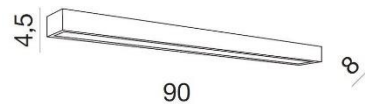

PARAMETRY ŹRÓDŁA ŚWIATŁA / LIGHTING PARAMETERS:

BUDOWA / CONSTRUCTION :	ILOŚĆ / QUANTITY	MATERIAŁ / MATERIAL	KOLOR / COLOR
<ul style="list-style-type: none"> konstrukcja / type 	1	szkło / aluminium / glass / aluminum	-
WYMIARY / DIMENSION (cm) :	WYSOKOŚĆ / HEIGHT	ŚREDNICA / SZEROKOŚĆ DIAMETER / WIDTH	DŁUGOŚĆ / LENGTH
<ul style="list-style-type: none"> lampa / lamp 	4,5	90	8
WYPOSAŻENIE / EQUIPMENT :	RODZAJ / TYPE	DŁUGOŚĆ / LENGHT	KOLOR / COLOR
<ul style="list-style-type: none"> instrukcja montażu / installation instruction 	w zestawie / included	-	-
<ul style="list-style-type: none"> zestaw montażowy / mounting kit 	w zestawie / included	-	-
OPAKOWANIE / PACKAGE (cm) :	KARTON 1 / BOX 1	KARTON 2 / BOX 2	KARTON 3 / BOX 3
<ul style="list-style-type: none"> wysokość / height 	10	-	-
<ul style="list-style-type: none"> szerokość / width 	13	-	-
<ul style="list-style-type: none"> głębokość / depth 	95	-	-
<ul style="list-style-type: none"> waga brutto (kg) / gross weight 	2,3	-	-
<ul style="list-style-type: none"> waga netto (kg) / net weight 	2,1	-	-