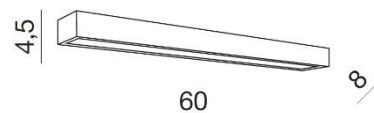

PARAMETRY ŹRÓDŁA ŚWIATŁA / LIGHTING PARAMETERS:

BUDOWA / CONSTRUCTION :	ILOŚĆ / QUANTITY	MATERIAŁ / MATERIAL	KOLOR / COLOR
<ul style="list-style-type: none"> konstrukcja / type 	1	szkło / aluminium / glass / aluminium	-
WYMIARY / DIMENSION (cm) :	WYSOKOŚĆ / HEIGHT	ŚREDNICA / SZEROKOŚĆ / DIAMETER / WIDTH	DŁUGOŚĆ / LENGTH
<ul style="list-style-type: none"> lampa / lamp 	4,5	60	8
WYPOSAŻENIE / EQUIPMENT :	RODZAJ / TYPE	DŁUGOŚĆ / LENGHT	KOLOR / COLOR
<ul style="list-style-type: none"> instrukcja montażu / installation instruction 	w zestawie / included	-	-
<ul style="list-style-type: none"> zestaw montażowy / mounting kit 	w zestawie / included	-	-
OPAKOWANIE / PACKAGE (cm) :	KARTON 1 / BOX 1	KARTON 2 / BOX 2	KARTON 3 / BOX 3
<ul style="list-style-type: none"> wysokość / height 	10	-	-
<ul style="list-style-type: none"> szerokość / width 	13	-	-
<ul style="list-style-type: none"> głębokość / depth 	65	-	-
<ul style="list-style-type: none"> waga brutto (kg) / gross weight 	1,5	-	-
<ul style="list-style-type: none"> waga netto (kg) / net weight 	1,3	-	-