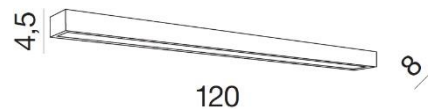

PARAMETRY ŹRÓDŁA ŚWIATŁA / LIGHTING PARAMETERS:		3000K	230V	IP 44	RA ≥80	LED int	1226 lumens
BUDOWA / CONSTRUCTION :	ILOŚĆ / QUANTITY	MATERIAŁ / MATERIAL		KOLOR / COLOR			
• konstrukcja / type	1	szkło / aluminium / glass / aluminum		-			
WYMIARY / DIMENSION (cm) :	WYSOKOŚĆ / HEIGHT	ŚREDNICA / SZEROKOŚĆ DIAMETER / WIDTH		DŁUGOŚĆ / LENGTH			
• lampa / lamp	4,5	120		8			
WYPOSAŻENIE / EQUIPMENT :	RODZAJ / TYPE	DŁUGOŚĆ / LENGTH		KOLOR / COLOR			
• instrukcja montażu / installation instruction	w zestawie / included	-		-			
• zestaw montażowy / mounting kit	w zestawie / included	-		-			
OPAKOWANIE / PACKAGE (cm) :	KARTON 1 / BOX 1	KARTON 2 / BOX 2		KARTON 3 / BOX 3			
• wysokość / height	10	-		-			
• szerokość / width	13	-		-			
• głębokość / depth	125	-		-			
• waga brutto (kg) / gross weight	2,6	-		-			
• waga netto (kg) / net weight	2,4	-		-			