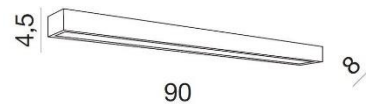

PARAMETRY ŹRÓDŁA ŚWIATŁA / LIGHTING PARAMETERS:

BUDOWA / CONSTRUCTION :	ILOŚĆ / QUANTITY	MATERIAŁ / MATERIAL	KOLOR / COLOR
<ul style="list-style-type: none"> konstrukcja / type 	1	szkło / aluminium / glass / aluminum	-
WYMIARY / DIMENSION (cm) :	WYSOKOŚĆ / HEIGHT	ŚREDNICA / SZEROKOŚĆ DIAMETER / WIDTH	DŁUGOŚĆ / LENGTH
<ul style="list-style-type: none"> lampa / lamp 	4,5	90	8
WYPOSAŻENIE / EQUIPMENT :	RODZAJ / TYPE	DŁUGOŚĆ / LENGHT	KOLOR / COLOR
<ul style="list-style-type: none"> instrukcja montażu / installation instruction 	w zestawie / included	-	-
<ul style="list-style-type: none"> zestaw montażowy / mounting kit 	w zestawie / included	-	-
OPAKOWANIE / PACKAGE (cm) :	KARTON 1 / BOX 1	KARTON 2 / BOX 2	KARTON 3 / BOX 3
<ul style="list-style-type: none"> wysokość / height 	10	-	-
<ul style="list-style-type: none"> szerokość / width 	13	-	-
<ul style="list-style-type: none"> głębokość / depth 	95	-	-
<ul style="list-style-type: none"> waga brutto (kg) / gross weight 	2,3	-	-
<ul style="list-style-type: none"> waga netto (kg) / net weight 	2,1	-	-