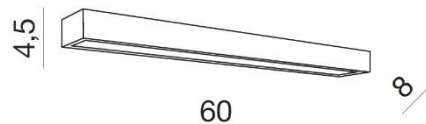

Azzardo®

TORINO HOLDING S.A.
Strzeszyńska 33, 60-479 Poznań,
biuro@lampy.it www.azzardolighting.com

RADO 60 3000K

RODZAJ / TYPE : KINKIET / WALL

ŹRÓDŁO ŚWIATŁA / SOURCE : LED 18W

chrome	AZ2076	LIN-3000-60	5901238420767