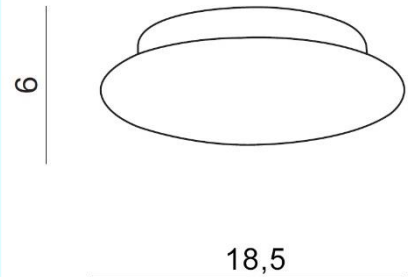

EOS M

RODZAJ / TYPE : PLAFON / TOP

ŹRÓDŁO ŚWIATŁA / SOURCE : LED 6W

AZ2071	LIN-1614-6W	5901238420712	260 lm
--------	-------------	---------------	--------

PARAMETRY ŹRÓDŁA ŚWIATŁA / LIGHTING PARAMETERS:

BUDOWA / CONSTRUCTION :	ILOŚĆ / QUANTITY	MATERIAŁ / MATERIAL	KOLOR / COLOR
• konstrukcja / type	1	metal / metal	biały/chrom / white/chrome
• klosz / shade	1	szkło / glass	white / biały

WYMIARY / DIMENSION (cm) :	WYSOKOŚĆ / HEIGHT	ŚREDNICA / SZEROKOŚĆ DIAMETER / WIDTH	DŁUGOŚĆ / LENGTH
• lampa / lamp	6	18,5	-

WYPOSAŻENIE / EQUIPMENT :	RODZAJ / TYPE	DŁUGOŚĆ / LENGTH	KOLOR / COLOR
• instrukcja montażu / installation instruction	w zestawie / included	-	-
• zestaw montażowy / mounting kit	w zestawie / included	-	-

OPAKOWANIE / PACKAGE (cm) :	KARTON 1 / BOX 1	KARTON 2 / BOX 2	KARTON 3 / BOX 3
• wysokość / height	26	-	-
• szerokość / width	10	-	-
• głębokość / depth	26	-	-
• waga brutto (kg) / gross weight	0,9	-	-
• waga netto (kg) / net weight	0,8	-	-