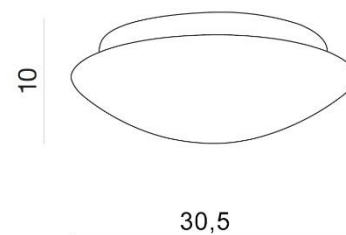

EOS L

RODZAJ / TYPE : PLAFON / TOP

ŹRÓDŁO ŚWIATŁA / SOURCE : LED 18W

AZ2070	LIN-1614-18W	5901238420705	970 lm

PARAMETRY ŹRÓDŁA ŚWIATŁA / LIGHTING PARAMETERS:

BUDOWA / CONSTRUCTION :	ILOŚĆ / QUANTITY	MATERIAŁ / MATERIAL	KOLOR / COLOR
• konstrukcja / type	1	metal / metal	biały/chrom / white/chrome
• klosz / shade	1	szkło / glass	white / biały

WYMIARY / DIMENSION (cm) :	WYSOKOŚĆ / HEIGHT	ŚREDNICA / SZEROKOŚĆ / DIAMETER / WIDTH	DŁUGOŚĆ / LENGTH
• lampa / lamp	10	30,5	-

WYPOSAŻENIE / EQUIPMENT :	RODZAJ / TYPE	DŁUGOŚĆ / LENGTH	KOLOR / COLOR
• instrukcja montażu / installation instruction	w zestawie / included	-	-
• zestaw montażowy / mounting kit	w zestawie / included	-	-

OPAKOWANIE / PACKAGE (cm) :	KARTON 1 / BOX 1	KARTON 2 / BOX 2	KARTON 3 / BOX 3
• wysokość / height	16	-	-
• szerokość / width	37	-	-
• głębokość / depth	37	-	-
• waga brutto (kg) / gross weight	2,1	-	-
• waga netto (kg) / net weight	1,9	-	-

Powyższe dane mają jedynie charakter informacyjny. Rzeczywiste dane mogą się nieznacznie różnić ze względu na proces produkcyjny. TORINO HOLDING zastrzega sobie prawo do zmiany przedstawianych materiałów i parametrów technicznych produktów bez wcześniejszego powiadomienia.

Aktualizacja: 10.07.2020