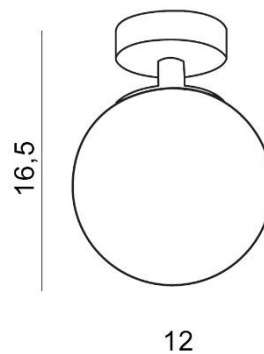

TORINO HOLDING S.A.
Strzeszyńska 33, 60-479 Poznań,
biuro@lampy.it www.azzardolighting.com

TAO

RODZAJ / TYPE : PLAFON / TOP

ŹRÓDŁO ŚWIATŁA / SOURCE : LED 25W

AZ2069	LIN-1613-6W	5901238420699	540 lm
--------	-------------	---------------	--------

WYMIARY / DIMENSION (cm) :	WYSOKOŚĆ / HEIGHT	ŚREDNICA / SZEROKOŚĆ DIAMETER / WIDTH	DŁUGOŚĆ / LENGTH
• lampa / lamp	16,5	12	-
• klosz / shade	11,5	12	-
• podsufitka / ceiling base	3	10	-

WYPOSAŻENIE / EQUIPMENT :	RODZAJ / TYPE	DŁUGOŚĆ / LENGTH	KOLOR / COLOR
• instrukcja montażu / installation instruction	w zestawie / included	-	-
• zestaw montażowy / mounting kit	w zestawie / included	-	-

OPAKOWANIE / PACKAGE (cm) :	KARTON 1 / BOX 1	KARTON 2 / BOX 2	KARTON 3 / BOX 3
• wysokość / height	21	-	-
• szerokość / width	17	-	-
• głębokość / depth	17	-	-
• waga brutto (kg) / gross weight	0,9	-	-
• waga netto (kg) / net weight	0,8	-	-