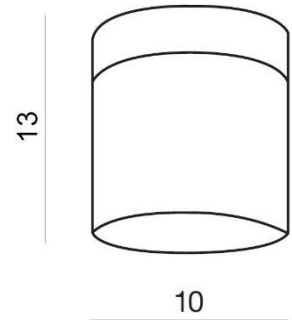

### PARAMETRY ŹRÓDŁA ŚWIATŁA / LIGHTING PARAMETERS:

BUDOWA / CONSTRUCTION :	ILOŚĆ / QUANTITY	MATERIAŁ / MATERIAL	KOLOR / COLOR
• konstrukcja / type	1	metal / szkło / metal / glass	biały / chrom / white / chrome
• klosz / shade	1	szkło / glass	biały / white
• podsufitka / ceiling base	1	metal / metal	-

WYMIARY / DIMENSION (cm) :	WYSOKOŚĆ / HEIGHT	ŚREDNICA / SZEROKOŚĆ / DIAMETER / WIDTH	DŁUGOŚĆ / LENGTH
• lampa / lamp	13	10	-
• klosz / shade	10	10	-
• podsufitka / ceiling base	3	10	-

WYPOSAŻENIE / EQUIPMENT :	RODZAJ / TYPE	DŁUGOŚĆ / LENGTH	KOLOR / COLOR
• instrukcja montażu / installation instruction	w zestawie / included	-	-
• zestaw montażowy / mounting kit	w zestawie / included	-	-
OPAKOWANIE / PACKAGE (cm) :	KARTON / BOX 1	KARTON / BOX 2	KARTON / BOX 3
• wysokość / height	18	-	-
• szerokość / width	15	-	-
• głębokość / depth	15	-	-
• waga brutto (kg) / gross weight	0,6	-	-
• waga netto (kg) / net weight	0,5	-	-