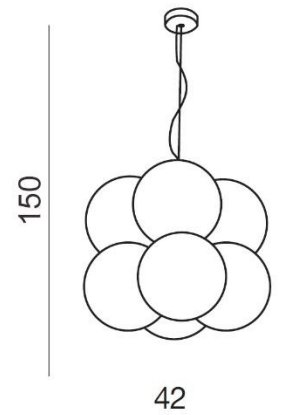

## ARIS 8 PENDANT

RODZAJ / TYPE : WISZĄCA / PENDANT

ŹRÓDŁO ŚWIATŁA / SOURCE : E27 8 x Max. 60W

AZ2057 MD-8047-8 5901238420576

### PARAMETRY ŹRÓDŁA ŚWIATŁA / LIGHTING PARAMETERS:

BUDOWA / CONSTRUCTION :	ILOŚĆ / QUANTITY	MATERIAŁ / MATERIAL	KOLOR / COLOR
• konstrukcja / type	1	akryl, metal / acryl, metal	biały / white
• klosz / shade	1	akryl / acryl	biały / white
• podsufitka / ceiling base	1	metal / metal	chrom / chrome

WYMIARY / DIMENSION (cm) :	WYSOKOŚĆ / HEIGHT	ŚREDNICA / SZEROKOŚĆ DIAMETER / WIDTH	DŁUGOŚĆ / LENGTH
• lampa / lamp	150	42	-
• klosz / shade	42	42	-
• podsufitka / ceiling base	2,5	10	-

WYPOSAŻENIE / EQUIPMENT :	RODZAJ / TYPE	DŁUGOŚĆ / LENGHT	KOLOR / COLOR
• instrukcja montażu / installation instruction	w zestawie / included	-	-
• zestaw montażowy / mounting kit	w zestawie / included	-	-

OPAKOWANIE / PACKAGE (cm) :	KARTON / BOX 1	KARTON / BOX 2	KARTON / BOX 3
• wysokość / height	49	-	-
• szerokość / width	45	-	-
• głębokość / depth	45	-	-
• waga brutto (kg) / gross weight	6,4	-	-
• waga netto (kg) / net weight	5,8	-	-