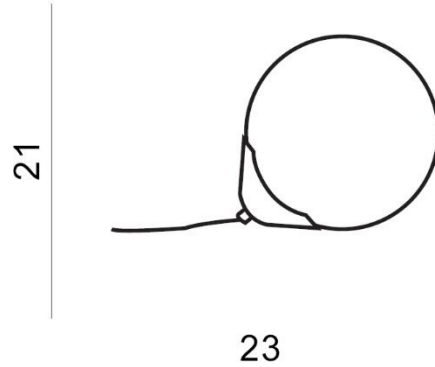

TORINO HOLDING S.A.
Strzeszyńska 33, 60-479 Poznań,
biuro@lampy.it www.azzardolighting.com

ARIS 1

RODZAJ / TYPE : STOŁOWA / TABLE

ŹRÓDŁO ŚWIATŁA / SOURCE : E27 Max.60W

AZ2054	MT-8047-1	5901238420545
--------	-----------	---------------

PARAMETRY ŹRÓDŁA ŚWIATŁA / LIGHTING PARAMETERS:

BUDOWA / CONSTRUCTION :	ILOŚĆ / QUANTITY	MATERIAŁ / MATERIAL	KOLOR / COLOR
• konstrukcja / type	1	metal, akryl / metal, acryl	biały / white

WYMIARY / DIMENSION (cm) :	WYSOKOŚĆ / HEIGHT	ŚREDNICA / SZEROKOŚĆ DIAMETER / WIDTH	DŁUGOŚĆ / LENGTH
• lampa / lamp	21	23	-