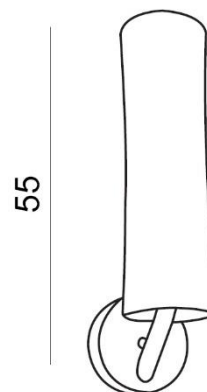

TORINO HOLDING S.A.
Strzeszyńska 33, 60-479 Poznań,
biuro@lampy.it www.azzardolighting.com

BAMBOO WALL

RODZAJ / TYPE : KINKIET / WALL

ŹRÓDŁO ŚWIATŁA / SOURCE : LED 24W

AZ2053	MB-8036-1	5901238420538
--------	-----------	---------------

Ø14,5

PARAMETRY ŹRÓDŁA ŚWIATŁA / LIGHTING PARAMETERS:

BUDOWA / CONSTRUCTION :	ILOŚĆ / QUANTITY	MATERIAŁ / MATERIAL	KOLOR / COLOR
• konstrukcja / type	1	acryl/metal / acryl/metal	white/chrom / biały/chrome
• klosz / shade	1	acryl/metal / acryl/metal	white/chrom / biały/chrome

WYMIARY / DIMENSION (cm) :	WYSOKOŚĆ / HEIGHT	ŚREDNICA / SZEROKOŚĆ / DIAMETER / WIDTH	DŁUGOŚĆ / LENGTH
• lampa / lamp	55	14,5	18
• klosz / shade	43	13	-

WYPOSAŻENIE / EQUIPMENT :	RODZAJ / TYPE	DŁUGOŚĆ / LENGHT	KOLOR / COLOR
• instrukcja montażu / installation instruction	w zestawie / included	-	-
• zestaw montażowy / mounting kit	w zestawie / included	-	-

OPAKOWANIE / PACKAGE (cm) :	KARTON / BOX 1	KARTON / BOX 2	KARTON / BOX 3
• wysokość / height	23	-	-
• szerokość / width	60	-	-
• głębokość / depth	25	-	-
• waga brutto (kg) / gross weight	2	-	-
• waga netto (kg) / net weight	1,8	-	-