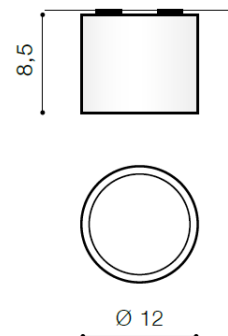

ECO ALIX

RODZAJ / TYPE : PLAFON / PLAFON

ŹRÓDŁO ŚWIATŁA / SOURCE : 1 x
ES111 Max.50W or ADAP111 + GU10 Max.40W

	White	AZ1836	GM4210	5901238418368
	Black	AZ1837	GM4210	5901238418375

PARAMETRY ŹRÓDŁA ŚWIATŁA / LIGHTING PARAMETERS:

BUDOWA / CONSTRUCTION :	ILOŚĆ / QUANTITY	MATERIAŁ / MATERIAL	KOLOR / COLOR
• konstrukcja / type	1	aluminium / aluminum	-

WYMIARY / DIMENSION (cm) :	WYSOKOŚĆ / HEIGHT	ŚREDNICA / SZEROKOŚĆ DIAMETER / WIDTH	DŁUGOŚĆ / LENGTH
• lampa / lamp	8,5	12	-

WYPOSAŻENIE / EQUIPMENT :	RODZAJ / TYPE	DŁUGOŚĆ / LENGTH	KOLOR / COLOR
• złącze GU10 / connector GU10	w zestawie / included	-	-
• instrukcja montażu / instruction	w zestawie / included	-	-
• zestaw montażowy / mounting kit	w zestawie / included	-	-

OPAKOWANIE / PACKAGE (cm) :	KARTON 1 / BOX 1	KARTON 2 / BOX 2	KARTON 3 / BOX 3
• wysokość / height	9,5	-	-
• szerokość / width	12,5	-	-
• głębokość / depth	12,5	-	-
• waga brutto (kg) / gross weight	0,4	-	-
• waga netto (kg) / net weight	0,35	-	-

Powyższe dane mają jedynie charakter informacyjny. Rzeczywiste dane mogą się nieznacznie różnić ze względu na proces produkcyjny. TORINO HOLDING zastrzega sobie prawo do zmiany przedstawianych materiałów i parametrów technicznych produktów bez wcześniejszego powiadomienia.

Aktualizacja: 16.10.2020