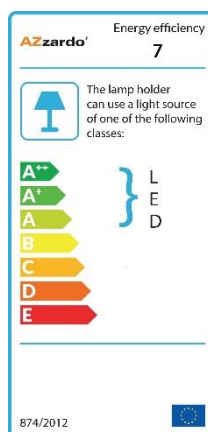

ECO ALIX

RODZAJ / TYPE : PLAFON / PLAFON

ŹRÓDŁO ŚWIATŁA / SOURCE : 1 x
ES111 Max.50W or ADAP111 + GU10 Max.40W

	White	AZ1836	GM4210	5901238418368
	Black	AZ1837	GM4210	5901238418375

PARAMETRY ŹRÓDŁA ŚWIATŁA / LIGHTING PARAMETERS:

BUDOWA / CONSTRUCTION :	ILOŚĆ / QUANTITY	MATERIAŁ / MATERIAL	KOLOR / COLOR
• konstrukcja / type	1	aluminium / aluminum	-

WYMIARY / DIMENSION (cm) :	WYSOKOŚĆ / HEIGHT	ŚREDNICA / SZEROKOŚĆ DIAMETER / WIDTH	DŁUGOŚĆ / LENGTH
• lampa / lamp	8,5	12	-