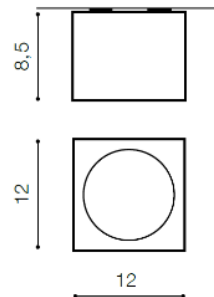

PARAMETRY ŹRÓDŁA ŚWIATŁA / LIGHTING PARAMETERS:

BUDOWA / CONSTRUCTION :	ILOŚĆ / QUANTITY	MATERIAŁ / MATERIAL	KOLOR / COLOR
• konstrukcja / type	1	aluminium / aluminum	-

WYMIARY / DIMENSION (cm) :	WYSOKOŚĆ / HEIGHT	ŚREDNICA / SZEROKOŚĆ / DIAMETER / WIDTH	DŁUGOŚĆ / LENGTH
• lampa / lamp	8,5	12	12

OPAKOWANIE / PACKAGE (cm) :	KARTON / BOX 1	KARTON / BOX 2	KARTON / BOX 3
• wysokość / height	9,5	-	-
• szerokość / width	12,5	-	-
• głębokość / depth	12,5	-	-
• waga brutto (kg) / gross weight	0,55	-	-
• waga netto (kg) / net weight	0,5	-	-