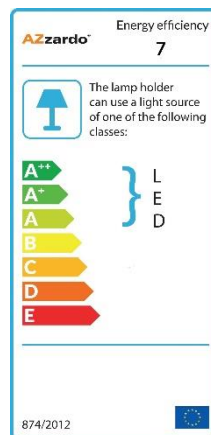

TORINO HOLDING S.A.
Strzeszyńska 33, 60-479 Poznań,
biuro@lampy.it www.azzardolighting.com

ECO ALEX

RODZAJ / TYPE : PLAFON / PLAFON

ŹRÓDŁO ŚWIATŁA / SOURCE :

1 x ES111 Max. 50W or ADAP 111

+ GU10 Max. 40W

	White	AZ1835	GM4211	5901238418351
	Black	AZ1834	GM4211	5901238418344

PARAMETRY ŹRÓDŁA ŚWIATŁA / LIGHTING PARAMETERS:

BUDOWA / CONSTRUCTION :	ILOŚĆ / QUANTITY	MATERIAŁ / MATERIAL	KOLOR / COLOR
• konstrukcja / type	1	aluminium / aluminum	-

WYMIARY / DIMENSION (cm) :	WYSOKOŚĆ / HEIGHT	ŚREDNICA / SZEROKOŚĆ / DIAMETER / WIDTH	DŁUGOŚĆ / LENGTH
• lampa / lamp	8,5	12	12