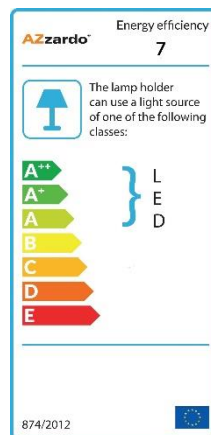

TORINO HOLDING S.A.
Strzeszyńska 33, 60-479 Poznań,
biuro@lampy.it www.azzardolighting.com

ECO ALEX

RODZAJ / TYPE : PLAFON / PLAFON

ŹRÓDŁO ŚWIATŁA / SOURCE :

1 x ES111 Max. 50W or ADAP 111

+ GU10 Max. 40W

	White	AZ1835	GM4211	5901238418351
	Black	AZ1834	GM4211	5901238418344

PARAMETRY ŹRÓDŁA ŚWIATŁA / LIGHTING PARAMETERS:

BUDOWA / CONSTRUCTION :	ILOŚĆ / QUANTITY	MATERIAŁ / MATERIAL	KOLOR / COLOR
• konstrukcja / type	1	aluminium / aluminum	-

WYMIARY / DIMENSION (cm) :	WYSOKOŚĆ / HEIGHT	ŚREDNICA / SZEROKOŚĆ DIAMETER / WIDTH	DŁUGOŚĆ / LENGTH
• lampa / lamp	8,5	12	12