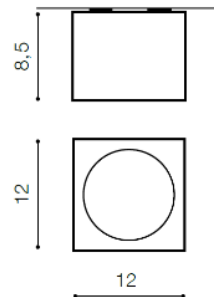

PARAMETRY ŹRÓDŁA ŚWIATŁA / LIGHTING PARAMETERS:

BUDOWA / CONSTRUCTION :	ILOŚĆ / QUANTITY	MATERIAŁ / MATERIAL	KOLOR / COLOR
• konstrukcja / type	1	aluminium / aluminum	-

WYMIARY / DIMENSION (cm) :	WYSOKOŚĆ / HEIGHT	ŚREDNICA / SZEROKOŚĆ DIAMETER / WIDTH	DŁUGOŚĆ / LENGTH
• lampa / lamp	8,5	12	12

OPAKOWANIE / PACKAGE (cm) :	KARTON / BOX 1	KARTON / BOX 2	KARTON / BOX 3
• wysokość / height	9,5	-	-
• szerokość / width	12,5	-	-
• głębokość / depth	12,5	-	-
• waga brutto (kg) / gross weight	0,55	-	-
• waga netto (kg) / net weight	0,5	-	-