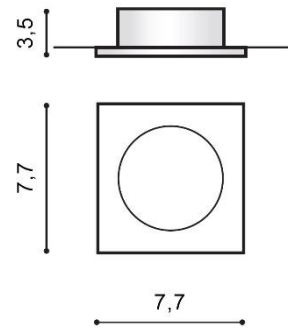

## IVO SQUARE

RODZAJ / TYPE : WPUST / INPUT

ŹRÓDŁO ŚWIATŁA / SOURCE : 1x GU10 Max.50W

	Chrome	AZ1788	GM21001S	5901238417880
	White	AZ1825	GM21001S	5901238418252

### PARAMETRY ŹRÓDŁA ŚWIATŁA / LIGHTING PARAMETERS:

BUDOWA / CONSTRUCTION :	ILOŚĆ / QUANTITY	MATERIAŁ / MATERIAL	KOLOR / COLOR
• konstrukcja / type	1	aluminium / aluminum	-

WYMIARY / DIMENSION (cm) :	WYSOKOŚĆ / HEIGHT	ŚREDNICA / SZEROKOŚĆ DIAMETER / WIDTH	DŁUGOŚĆ / LENGTH
• lampa / lamp	3,5	7,7	-
• otwór montażowy / inlet opening	-	6,2	-

WYPOSAŻENIE / EQUIPMENT :	RODZAJ / TYPE	DŁUGOŚĆ / LENGTH	KOLOR / COLOR
• złącze GU10 / connector GU10	w zestawie / included	-	-
• instrukcja montażu / instruction	w zestawie / included	-	-

OPAKOWANIE / PACKAGE (cm) :	KARTON 1 / BOX 1	KARTON 2 / BOX 2	KARTON 3 / BOX 3
• wysokość / height	8,5	-	-
• szerokość / width	8,5	-	-
• głębokość / depth	5,5	-	-
• waga brutto (kg) / gross weight	0,1	-	-
• waga netto (kg) / net weight	0,09	-	-