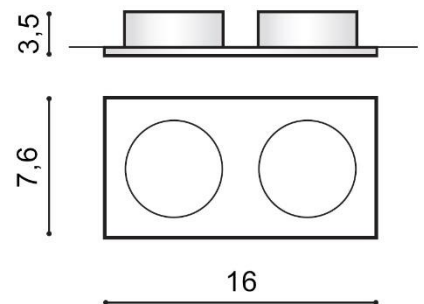

IVO 2 SQUARE

RODZAJ / TYPE : WPUST / INPUT

ŹRÓDŁO ŚWIATŁA / SOURCE : 2x GU10 Max. 50W

	Chrome	AZ1789	GM2200	5901238417897
	White	AZ1826	GM2200	5901238418269

PARAMETRY ŹRÓDŁA ŚWIATŁA / LIGHTING PARAMETERS:

BUDOWA / CONSTRUCTION :	ILOŚĆ / QUANTITY	MATERIAŁ / MATERIAL	KOLOR / COLOR
• konstrukcja / type	1	aluminium / aluminum	-

WYMIARY / DIMENSION (cm) :	WYSOKOŚĆ / HEIGHT	ŚREDNICA / SZEROKOŚĆ DIAMETER / WIDTH	DŁUGOŚĆ / LENGTH
• lampa / lamp	3,5	16	7,6
• otwór montażowy / inlet opening	-	14,5	6

WYPOSAŻENIE / EQUIPMENT :	RODZAJ / TYPE	DŁUGOŚĆ / LENGTH	KOLOR / COLOR
• złącze GU10 / connector GU10	w zestawie / included	-	-
• instrukcja montażu / instruction	w zestawie / included	-	-

OPAKOWANIE / PACKAGE (cm) :	KARTON / BOX 1	KARTON / BOX 2	KARTON / BOX 3
• wysokość / height	5,5	-	-
• szerokość / width	17,5	-	-
• głębokość / depth	8	-	-
• waga brutto (kg) / gross weight	0,2	-	-
• waga netto (kg) / net weight	0,15	-	-