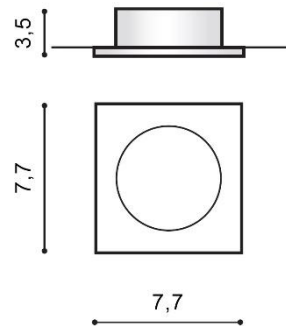

IVO SQUARE

RODZAJ / TYPE : WPUST / INPUT

ŹRÓDŁO ŚWIATŁA / SOURCE : 1x GU10 Max.50W

	Chrome	AZ1788	GM21001S	5901238417880
	White	AZ1825	GM21001S	5901238418252

PARAMETRY ŹRÓDŁA ŚWIATŁA / LIGHTING PARAMETERS:

BUDOWA / CONSTRUCTION :	ILOŚĆ / QUANTITY	MATERIAŁ / MATERIAL	KOLOR / COLOR
• konstrukcja / type	1	aluminium / aluminum	-

WYMIARY / DIMENSION (cm) :	WYSOKOŚĆ / HEIGHT	ŚREDNICA / SZEROKOŚĆ DIAMETER / WIDTH	DŁUGOŚĆ / LENGTH
• lampa / lamp	3,5	7,7	-
• otwór montażowy / inlet opening	-	6,2	-

WYPOSAŻENIE / EQUIPMENT :	RODZAJ / TYPE	DŁUGOŚĆ / LENGTH	KOLOR / COLOR
• złącze GU10 / connector GU10	w zestawie / included	-	-
• instrukcja montażu / instruction	w zestawie / included	-	-

OPAKOWANIE / PACKAGE (cm) :	KARTON 1 / BOX 1	KARTON 2 / BOX 2	KARTON 3 / BOX 3
• wysokość / height	8,5	-	-
• szerokość / width	8,5	-	-
• głębokość / depth	5,5	-	-
• waga brutto (kg) / gross weight	0,1	-	-
• waga netto (kg) / net weight	0,09	-	-