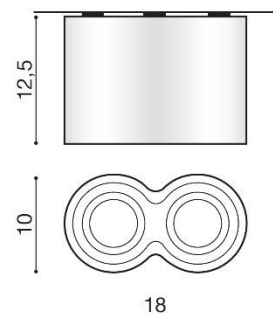

### PARAMETRY ŹRÓDŁA ŚWIATŁA / LIGHTING PARAMETERS:

BUDOWA / CONSTRUCTION :	ILOŚĆ / QUANTITY	MATERIAŁ / MATERIAL	KOLOR / COLOR
• konstrukcja / type	1	aluminium / aluminum	-

WYMIARY / DIMENSION (cm) :	WYSOKOŚĆ / HEIGHT	ŚREDNICA / SZEROKOŚĆ DIAMETER / WIDTH	DŁUGOŚĆ / LENGTH
• lampa / lamp	12,5	18	10
• kierunek źródła światła jest regulowany / direction of the light source is adjustable	tak / yes	-	-

WYPOSAŻENIE / EQUIPMENT :	RODZAJ / TYPE	DŁUGOŚĆ / LENGTH	KOLOR / COLOR
• instrukcja montażu / instruction	w zestawie / included	-	-
• zestaw montażowy / mounting kit	w zestawie / included	-	-

OPAKOWANIE / PACKAGE (cm) :	KARTON / BOX 1	KARTON / BOX 2	KARTON / BOX 3
• wysokość / height	14,5	-	-
• szerokość / width	10,5	-	-
• głębokość / depth	20	-	-
• waga brutto (kg) / gross weight	1	-	-
• waga netto (kg) / net weight	0,9	-	-