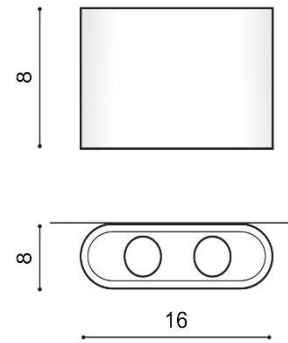

VEGA

RODZAJ / TYPE : KINKIET / WALL

ŹRÓDŁO ŚWIATŁA / SOURCE : 1x G9 Max. 40W

	Black/Gold	AZ1709	GM1121	5901238417095
	White	AZ1708	GM1121	5901238417088
	Chrome	AZ1758	GM1121	5901238417583
	Anodised Gold	AZ1746	GM1121	5901238417460

PARAMETRY ŹRÓDŁA ŚWIATŁA / LIGHTING PARAMETERS:

BUDOWA / CONSTRUCTION :

- konstrukcja / type

ILOŚĆ / QUANTITY

1

MATERIAŁ / MATERIAL

metal / metal

KOLOR / COLOR

-

WYMIARY / DIMENSION (cm) :

- lampa / lamp

WYSOKOŚĆ / HEIGHT

8

ŚREDNICA / SZEROKOŚĆ DIAMETER / WIDTH

16

DŁUGOŚĆ / LENGTH

8

WYPOSAŻENIE / EQUIPMENT :

- instrukcja montażu / instruction
- zestaw montażowy / mounting kit

RODZAJ / TYPE

w zestawie / included

DŁUGOŚĆ / LENGHT

-

KOLOR / COLOR

-

OPAKOWANIE / PACKAGE (cm) :

- wysokość / height
- szerokość / width
- głębokość / depth
- waga brutto (kg) / gross weight
- waga netto (kg) / net weight

KARTON 1 / BOX 1

8,5

KARTON 2 / BOX 2

-

KARTON 3 / BOX 3

-

16,5

-

-

8,5

-

-

0,55

-

-

0,5

-

-

Powyższe dane mają jedynie charakter informacyjny. Rzeczywiste dane mogą się nieznacznie różnić ze względu na proces produkcyjny. TORINO HOLDING zastrzega sobie prawo do zmiany przedstawianych materiałów i parametrów technicznych produktów bez wcześniejszego powiadomienia.

Aktualizacja: 15.09.2020