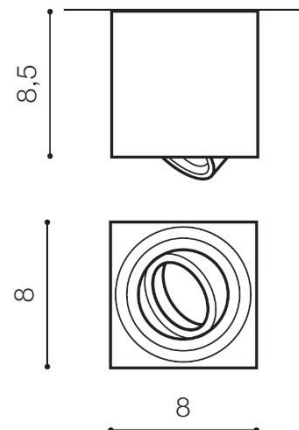

TORINO HOLDING S.A.
Strzeszyńska 33, 60-479 Poznań,
biuro@lampy.it www.azzardolighting.com

MINI ELOY

RODZAJ / TYPE : PLAFON / PLAFON

ŹRÓDŁO ŚWIATŁA / SOURCE : 1x GU10 Max. 50W

	Aluminum	AZ1754	GM4006	5901238417545
	Black	AZ1712	GM4006	5901238417125
	White	AZ1713	GM4006	5901238417132
	Chrome	AZ1755	GM4006	5901238417552

PARAMETRY ŹRÓDŁA ŚWIATŁA / LIGHTING PARAMETERS:

BUDOWA / CONSTRUCTION :	ILOŚĆ / QUANTITY	MATERIAŁ / MATERIAL	KOLOR / COLOR
• konstrukcja / type	1	aluminium / aluminum	-

WYMIARY / DIMENSION (cm) :	WYSOKOŚĆ / HEIGHT	ŚREDNICA / SZEROKOŚĆ DIAMETER / WIDTH	DŁUGOŚĆ / LENGTH
• lampa / lamp	8,5	8	8
• kierunek źródła światła jest regulowany / direction of the light source is ajustable	tak / yes	-	-

WYPOSAŻENIE / EQUIPMENT :	RODZAJ / TYPE	DŁUGOŚĆ / LENGTH	KOLOR / COLOR
• instrukcja montażu / instruction	w zestawie / included	-	-
• zestaw montażowy / mounting kit	w zestawie / included	-	-

OPAKOWANIE / PACKAGE (cm) :	KARTON / BOX 1	KARTON / BOX 2	KARTON / BOX 3
• wysokość / height	10,5	-	-
• szerokość / width	8,5	-	-
• głębokość / depth	8,5	-	-
• waga brutto (kg) / gross weight	0,35	-	-
• waga netto (kg) / net weight	0,3	-	-