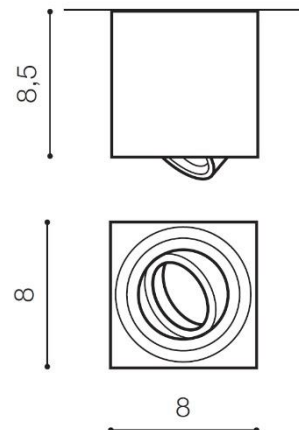

## MINI ELOY

RODZAJ / TYPE : PLAFON / PLAFON

ŹRÓDŁO ŚWIATŁA / SOURCE : 1x GU10 Max. 50W

	Aluminum	AZ1754	GM4006	5901238417545
	Black	AZ1712	GM4006	5901238417125
	White	AZ1713	GM4006	5901238417132
	Chrome	AZ1755	GM4006	5901238417552

### PARAMETRY ŹRÓDŁA ŚWIATŁA / LIGHTING PARAMETERS:

BUDOWA / CONSTRUCTION :	ILOŚĆ / QUANTITY	MATERIAŁ / MATERIAL	KOLOR / COLOR
• konstrukcja / type	1	aluminium / aluminum	-

WYMIARY / DIMENSION (cm) :	WYSOKOŚĆ / HEIGHT	ŚREDNICA / SZEROKOŚĆ / DIAMETER / WIDTH	DŁUGOŚĆ / LENGTH
• lampa / lamp	8,5	8	8
• kierunek źródła światła jest regulowany / direction of the light source is adjustable	tak / yes	-	-

WYPOSAŻENIE / EQUIPMENT :	RODZAJ / TYPE	DŁUGOŚĆ / LENGTH	KOLOR / COLOR
• instrukcja montażu / instruction	w zestawie / included	-	-
• zestaw montażowy / mounting kit	w zestawie / included	-	-

OPAKOWANIE / PACKAGE (cm) :	KARTON / BOX 1	KARTON / BOX 2	KARTON / BOX 3
• wysokość / height	10,5	-	-
• szerokość / width	8,5	-	-
• głębokość / depth	8,5	-	-
• waga brutto (kg) / gross weight	0,35	-	-
• waga netto (kg) / net weight	0,3	-	-