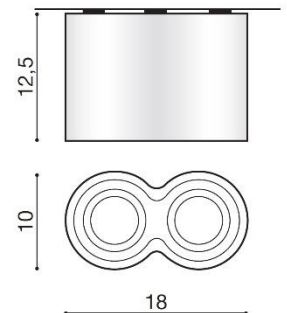

BROSS 2

RODZAJ / TYPE : PLAFON / PLAFON

ŹRÓDŁO ŚWIATŁA / SOURCE : 2x GU10 Max. 50W

	White	AZ0859	GM4200	5901238408598
	Black / Aluminum	AZ0782	GM4200	5901238407829
	Chrome	AZ0941	GM4200	5901238409410
	White / Aluminum	AZ0784	GM4200	5901238407843
	Aluminum	AZ0783	GM4200	5901238407836
	White / Black	AZ1753	GM4200	5901238417538
	Bright Grey	AZ1787	GM4200	5901238417873
	Black	AZ2136	GM4200	5901238421368
	Black/Gold	AZ2956		5901238429562

PARAMETRY ŹRÓDŁA ŚWIATŁA / LIGHTING PARAMETERS:

BUDOWA / CONSTRUCTION :	ILOŚĆ / QUANTITY	MATERIAŁ / MATERIAL	KOLOR / COLOR
• konstrukcja / type	1	aluminium / aluminum	-

WYMIARY / DIMENSION (cm) :	WYSOKOŚĆ / HEIGHT	ŚREDNICA / SZEROKOŚĆ DIAMETER / WIDTH	DŁUGOŚĆ / LENGTH
• lampa / lamp	12,5	18	10
• kierunek źródła światła jest regulowany / direction of the light source is adjustable	tak / yes	-	-

WYPOSAŻENIE / EQUIPMENT :	RODZAJ / TYPE	DŁUGOŚĆ / LENGTH	KOLOR / COLOR
• instrukcja montażu / instruction	w zestawie / included	-	-
• zestaw montażowy / mounting kit	w zestawie / included	-	-

OPAKOWANIE / PACKAGE (cm) :	KARTON / BOX 1	KARTON / BOX 2	KARTON / BOX 3
• wysokość / height	14,5	-	-
• szerokość / width	10,5	-	-
• głębokość / depth	20	-	-
• waga brutto (kg) / gross weight	1	-	-
• waga netto (kg) / net weight	0,9	-	-