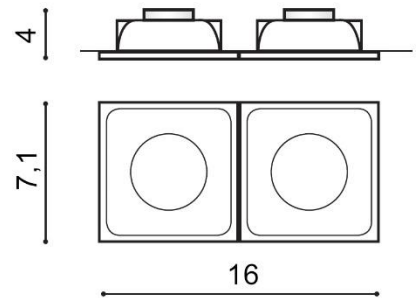

PIO 2

RODZAJ / TYPE : WPUST / INPUT

ŹRÓDŁO ŚWIATŁA / SOURCE : 2x GU10 Max. 50W

	White	AZ1719	GM2208	5901238417194
	Black	AZ1720	GM2208	5901238417200
	Chrome	AZ1749	GM2208	5901238417491

PARAMETRY ŹRÓDŁA ŚWIATŁA / LIGHTING PARAMETERS:

BUDOWA / CONSTRUCTION :	ILOŚĆ / QUANTITY	MATERIAŁ / MATERIAL	KOLOR / COLOR
• konstrukcja / type	1	aluminium / aluminum	-

WYMIARY / DIMENSION (cm) :	WYSOKOŚĆ / HEIGHT	ŚREDNICA / SZEROKOŚĆ DIAMETER / WIDTH	DŁUGOŚĆ / LENGTH
• lampa / lamp	4	16	7,1
• otwór montażowy / inlet opening	-	14,5	5

WYPOSAŻENIE / EQUIPMENT :	RODZAJ / TYPE	DŁUGOŚĆ / LENGTH	KOLOR / COLOR
• złącze GU 10 / connector GU 10	w zestawie / included	-	-
• instrukcja montażu / instruction	w zestawie / included	-	-

OPAKOWANIE / PACKAGE (cm) :	KARTON / BOX 1	KARTON / BOX 2	KARTON / BOX 3
• wysokość / height	6	-	-
• szerokość / width	18	-	-
• głębokość / depth	8	-	-
• waga brutto (kg) / gross weight	0,19	-	-
• waga netto (kg) / net weight	0,15	-	-