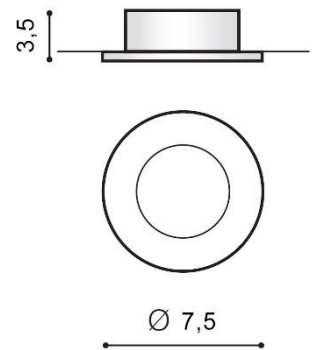

## IVO

RODZAJ / TYPE : WPUST / INPUT

ŹRÓDŁO ŚWIATŁA / SOURCE : GU10 1x Max.50W

	Aluminum	AZ0758	GM2100	5901238407584
	Black	AZ1716	GM2100	5901238417163
	White	AZ0759	GM2100	5901238407591
	Chrome	AZ1717	GM2100	5901238417170

### PARAMETRY ŹRÓDŁA ŚWIATŁA / LIGHTING PARAMETERS:

BUDOWA / CONSTRUCTION :	ILOŚĆ / QUANTITY	MATERIAŁ / MATERIAL	KOLOR / COLOR
• konstrukcja / type	1	aluminium / aluminum	-

WYMIARY / DIMENSION (cm) :	WYSOKOŚĆ / HEIGHT	ŚREDNICA / SZEROKOŚĆ DIAMETER / WIDTH	DŁUGOŚĆ / LENGTH
• lampa / lamp	3,5	7,5	-
• otwór montażowy / inlet opening	-	6,2	-

WYPOSAŻENIE / EQUIPMENT :	RODZAJ / TYPE	DŁUGOŚĆ / LENGTH	KOLOR / COLOR
• złącze GU 10 / connector GU 10	w zestawie / included	-	-
• instrukcja montażu / instruction	w zestawie / included	-	-
• zestaw montażowy / mounting kit	W zestawie / included	-	-

OPAKOWANIE / PACKAGE (cm) :	KARTON / BOX 1	KARTON / BOX 2	KARTON / BOX 3
• wysokość / height	5,5	-	-
• szerokość / width	8,5	-	-
• głębokość / depth	8,5	-	-
• waga brutto (kg) / gross weight	0,1	-	-
• waga netto (kg) / net weight	0,09	-	-