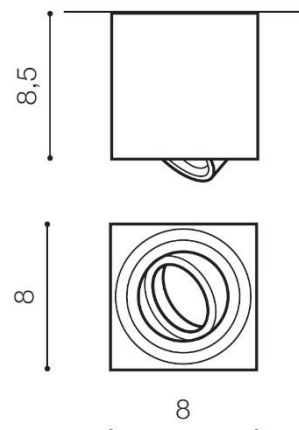

TORINO HOLDING S.A.
Strzeszyńska 33, 60-479 Poznań,
biuro@lampy.it www.azzardolighting.com

MINI ELOY

RODZAJ / TYPE : PLAFON / PLAFON

ŹRÓDŁO ŚWIATŁA / SOURCE : 1x GU10 Max. 50W

	Aluminum	AZ1754	GM4006	5901238417545
	Black	AZ1712	GM4006	5901238417125
	White	AZ1713	GM4006	5901238417132
	Chrome	AZ1755	GM4006	5901238417552

-

WYMIARY / DIMENSION (cm) :

WYSOKOŚĆ / HEIGHT

ŚREDNICA / SZEROKOŚĆ DIAMETER / WIDTH

DŁUGOŚĆ / LENGTH

• lampa / lamp

8,5

8

-

• szerokość / width

8,5

-

-

• głębokość / depth

8,5

-