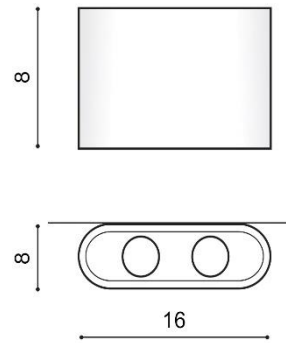

VEGA

RODZAJ / TYPE : KINKIET / WALL

ŹRÓDŁO ŚWIATŁA / SOURCE : 1x G9 Max. 40W

	Black/Gold	AZ1709	GM1121	5901238417095
	White	AZ1708	GM1121	5901238417088
	Chrome	AZ1758	GM1121	5901238417583
	Anodised Gold	AZ1746	GM1121	5901238417460

PARAMETRY ŹRÓDŁA ŚWIATŁA / LIGHTING PARAMETERS:

BUDOWA / CONSTRUCTION :

- konstrukcja / type

ILOŚĆ / QUANTITY

1

MATERIAŁ / MATERIAL

metal / metal

KOLOR / COLOR

-

WYMIARY / DIMENSION (cm) :

- lampa / lamp

WYSOKOŚĆ / HEIGHT

8

ŚREDNICA / SZEROKOŚĆ DIAMETER / WIDTH

16

DŁUGOŚĆ / LENGTH

8

WYPOSAŻENIE / EQUIPMENT :

- instrukcja montażu / instruction
- zestaw montażowy / mounting kit

RODZAJ / TYPE

w zestawie / included

DŁUGOŚĆ / LENGHT

-

KOLOR / COLOR

-

OPAKOWANIE / PACKAGE (cm) :

- wysokość / height
- szerokość / width
- głębokość / depth
- waga brutto (kg) / gross weight
- waga netto (kg) / net weight

KARTON 1 / BOX 1

8,5

KARTON 2 / BOX 2

-

KARTON 3 / BOX 3

-

16,5

-

-

8,5

-

-

0,55

-

-

0,5

-

-

Powyższe dane mają jedynie charakter informacyjny. Rzeczywiste dane mogą się nieznacznie różnić ze względu na proces produkcyjny. TORINO HOLDING zastrzega sobie prawo do zmiany przedstawianych materiałów i parametrów technicznych produktów bez wcześniejszego powiadomienia.

Aktualizacja: 15.09.2020