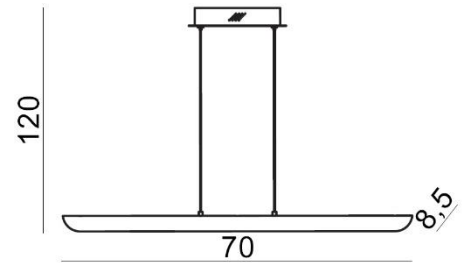

RAY

RODZAJ / TYPE : WISZĄCA / PENDANT

ŹRÓDŁO ŚWIATŁA / SOURCE : LED 28W

Chrome	AZ1695	MD14003026-1B	5901238416951
Satin nickel	AZ1696	MD14003026-1A	5901238416968

PARAMETRY ŹRÓDŁA ŚWIATŁA / LIGHTING PARAMETERS:

WYMIARY / DIMENSION (cm) :	WYSOKOŚĆ / HEIGHT	ŚREDNICA / SZEROKOŚĆ DIAMETER / WIDTH	DŁUGOŚĆ / LENGTH
• lampa / lamp	120	70	8,5
• klosz / shade	4,5	70	7
• podsufitka / ceiling base	6	33	8,5
• regulacja wysokości / height adjustment	tak / yes	-	-

OPAKOWANIE / PACKAGE (cm) :	KARTON 1 / BOX 1	KARTON 2 / BOX 2	KARTON 3 / BOX 3
• wysokość / height	20	-	-
• szerokość / width	15	-	-
• głębokość / depth	79	-	-
• waga brutto (kg) / gross weight	2,5	-	-
• waga netto (kg) / net weight	2,3	-	-