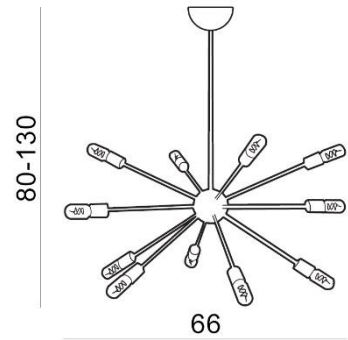

ORBIT

RODZAJ / TYPE : WISZĄCA / PENDANT

ŹRÓDŁO ŚWIATŁA / SOURCE : 18 x E27 Max.60W

	Black	AZ1657	40446-18	5901238416579
	White	AZ1658	40446-18	5901238416586

PARAMETRY ŹRÓDŁA ŚWIATŁA / LIGHTING PARAMETERS:

BUDOWA / CONSTRUCTION :	ILOŚĆ / QUANTITY	MATERIAŁ / MATERIAL	KOLOR / COLOR
• konstrukcja / type	1	metal / metal	-
• ramiona / arm	18	metal / metal	-
• podsufitka / ceiling base	1	metal / metal	-

WYMIARY / DIMENSION (cm) :	WYSOKOŚĆ / HEIGHT	ŚREDNICA / SZEROKOŚĆ DIAMETER / WIDTH	DŁUGOŚĆ / LENGTH
• lampa / lamp	80 - 130	66	66
• podsufitka / ceiling base	2,5	12	-
• ramiona / arm	28	4	-
• regulacja wysokości / height adjustment	tak / yes	-	-

WYPOSAŻENIE / EQUIPMENT :	RODZAJ / TYPE	DŁUGOŚĆ / LENGTH	KOLOR / COLOR
• instrukcja montażu / instruction	w zestawie / included	-	-
• zestaw montażowy / mounting kit	w zestawie / included	-	-

OPAKOWANIE / PACKAGE (cm) :	KARTON / BOX 1	KARTON / BOX 2	KARTON / BOX 3
• wysokość / height	23	-	-
• szerokość / width	25	-	-
• głębokość / depth	62	-	-
• waga brutto (kg) / gross weight	3	-	-
• waga netto (kg) / net weight	2,7	-	-