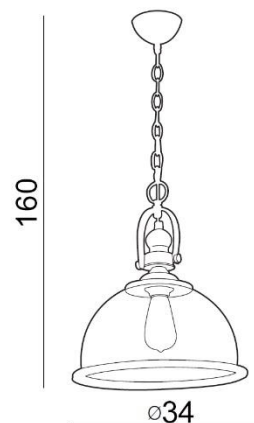

CLARE

RODZAJ / TYPE : WISZĄCA / PENDANT

ŹRÓDŁO ŚWIATŁA / SOURCE : E27 1x Max. 60W

AZ1656	71255-1-BR	5901238416562
--------	------------	---------------

PARAMETRY ŹRÓDŁA ŚWIATŁA / LIGHTING PARAMETERS:

BUDOWA / CONSTRUCTION :	ILOŚĆ / QUANTITY	MATERIAŁ / MATERIAL	KOLOR / COLOR
• konstrukcja / type	1	szkło, metal / glass, metal	brązowy / brown
• klosz / shade	1	szkło / glass	przezroczysty / clear
• podsufitka / ceiling base	1	metal / metal	brązowy / brown

WYMIARY / DIMENSION (cm) :	WYSOKOŚĆ / HEIGHT	ŚREDNICA / SZEROKOŚĆ / DIAMETER / WIDTH	DŁUGOŚĆ / LENGTH
• lampa / lamp	160	34	-
• wysokość klosza / height of a shade	19	34	-
• podsufitka / ceiling base	2,5	13	-

OPAKOWANIE / PACKAGE (cm) :	KARTON / BOX 1	KARTON / BOX 2	KARTON / BOX 3
• wysokość / height	31	-	-
• szerokość / width	41	-	-
• głębokość / depth	41	-	-
• waga brutto (kg) / gross weight	3.6	-	-
• waga netto (kg) / net weight	3.3	-	-