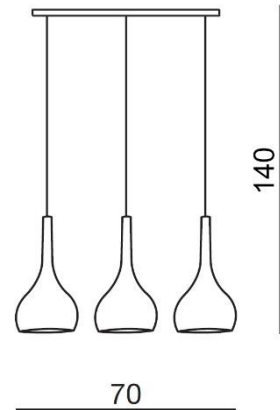

## Soul 3

RODZAJ / TYPE : WISZĄCA / PENDANT

ŹRÓDŁO ŚWIATŁA / SOURCE: E27 3xMax. 40W

	Black	AZ0276	LP5114-3	5901238402763
	Chrome	AZ1655	LP5114-3	5901238416555
	White	AZ0275	LP5114-3	5901238402756

### PARAMETRY ŹRÓDŁA ŚWIATŁA / LIGHTING PARAMETERS:

BUDOWA / CONSTRUCTION :	ILOŚĆ / QUANTITY	MATERIAŁ / MATERIAL	KOLOR / COLOR
• konstrukcja / type	1	metal, szkło / metal, glass	-
• klosz / shade	1	szkło / glass	-
• podsufitka / ceiling base	1	metal / metal	-

WYMIARY / DIMENSION (cm) :	WYSOKOŚĆ / HEIGHT	ŚREDNICA / SZEROKOŚĆ DIAMETER / WIDTH	DŁUGOŚĆ / WIDTH
• lampa / lamp	140	70	17,5
• klosz / shade	40	17,5	-
• podsufitka / ceiling base	3	60	9
• regulacja wysokości / height adjustment	tak / yes	-	-

WYPOSAŻENIE / EQUIPMENT :	RODZAJ / TYPE	DŁUGOŚĆ / LENGHT	KOLOR / COLOR
• instrukcja montażu / installation manual	w zestawie / included	-	-
• zestaw montażowy / mounting kit	w zestawie / included	-	-

OPAKOWANIE / PACKAGE (cm) :	KARTON / BOX 1	KARTON / BOX 2	KARTON / BOX 3
• wysokość / height	25	-	-
• szerokość / width	56	-	-
• głębokość / depth	64	-	-
• waga brutto (kg) / gross weight	5,7	-	-
• waga netto (kg) / net weight	5,2	-	-