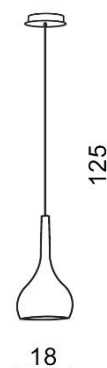

TORINO HOLDING S.A.
Strzeszyńska 33, 60-479 Poznań,
biuro@lampy.it www.azzardolighting.com

Soul 1

RODZAJ / TYPE : WISZĄCA / PENDANT

ŹRÓDŁO ŚWIATŁA / SOURCE : E27 1xMax. 60W

	Black	AZ0273	LP5114-1	5901238402732
	Chrome	AZ1652	LP5114-1	5901238416524
	White	AZ0272	LP5114-1	5901238402725

PARAMETRY ŹRÓDŁA ŚWIATŁA / LIGHTING PARAMETERS:

BUDOWA / CONSTRUCTION :	ILOŚĆ / QUANTITY	MATERIAŁ / MATERIAL	KOLOR / COLOR
• konstrukcja / type	1	metal, szkło / metal, glass	-
• klosz / shade	1	szkło / glass	-
• podsufitka / ceiling base	1	metal / metal	-

WYMIARY / DIMENSION (cm) :	WYSOKOŚĆ / HEIGHT	ŚREDNICA / SZEROKOŚĆ DIAMETER / WIDTH	DŁUGOŚĆ / LENGTH
• lampa / lamp	125	18	-
• klosz / shade	40	18	-
• podsufitka / ceiling base	2,5	14	-
• regulacja wysokości / height adjustment	tak / yes	-	-