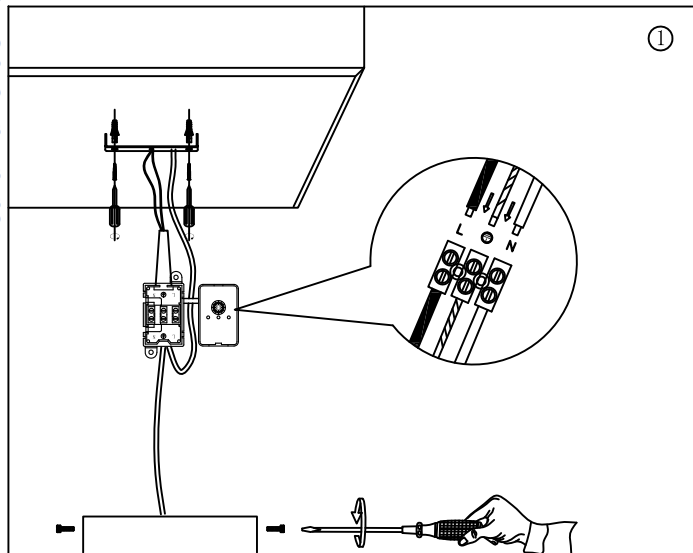

Model:MD71192-6A

Nazwa:RANCH 6

**Azzardo**®

E27 230V-240V MAX60W