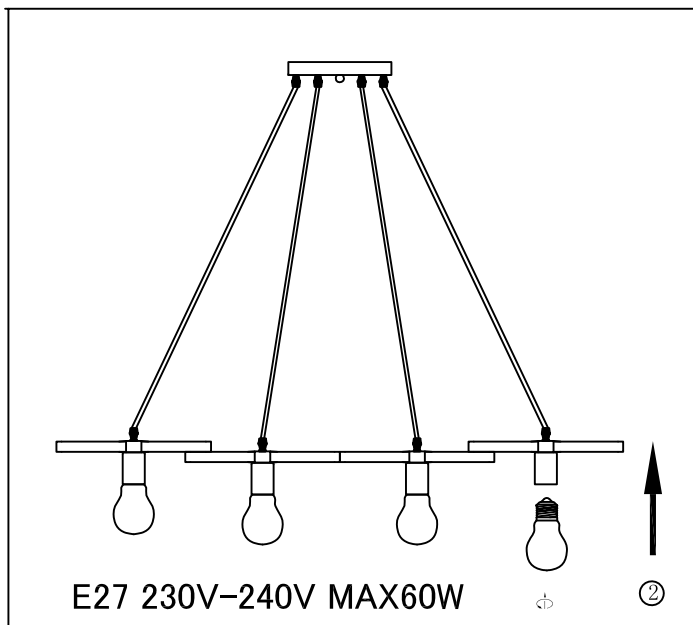

Model:MD71192-6A

Nazwa:RANCH 6

**Azzardo**®

E27 230V-240V MAX60W