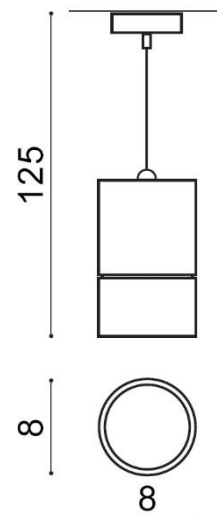

## RAFFAEL

RODZAJ / TYPE : WISZĄCA / PENDANT

ŹRÓDŁO ŚWIATŁA / SOURCE : 1x GU10 Max. 50W

	Chrome	AZ1624	NC2055	5901238416241
	White	AZ1623	NC2055	5901238416234
	Gold	AZ1625	NC2055	5901238416258
	Brushed Cooper	AZ1626	NC2055	5901238416265

### PARAMETRY ŹRÓDŁA ŚWIATŁA / LIGHTING PARAMETERS:

BUDOWA / CONSTRUCTION :	ILOŚĆ / QUANTITY	MATERIAŁ / MATERIAL	KOLOR / COLOR
• konstrukcja / type	1	aluminium / aluminum	-
• klosz / shade	1	aluminium / aluminum	-
• podsufitka / ceiling base	1	aluminium / aluminum	-

WYMIARY / DIMENSION (cm) :	WYSOKOŚĆ / HEIGHT	ŚREDNICA / SZEROKOŚĆ DIAMETER / WIDTH	DŁUGOŚĆ / LENGTH
• lampa / lamp	125	8	-
• klosz / shad	12,5	8	-
• podsufitka / ceiling base	2,5	7	-

WYPOSAŻENIE / EQUIPMENT :	RODZAJ / TYPE	DŁUGOŚĆ / LENGTH	KOLOR / COLOR
• instrukcja montażu / instruction	w zestawie / included	-	-
• zestaw montażowy / mounting kit	w zestawie / included	-	-

OPAKOWANIE / PACKAGE (cm) :	KARTON / BOX 1	KARTON / BOX 2	KARTON / BOX 3
• wysokość / height	10	-	-
• szerokość / width	18,5	-	-
• głębokość / depth	10	-	-
• waga brutto (kg) / gross weight	0,6	-	-
• waga netto (kg) / net weight	0,55	-	-