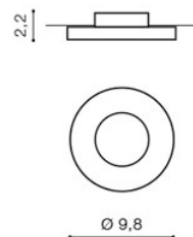

### PARAMETRY ŹRÓDŁA ŚWIATŁA / LIGHTING PARAMETERS:

BUDOWA / CONSTRUCTION :	ILOŚĆ / QUANTITY	MATERIAŁ / MATERIAL	KOLOR / COLOR
• konstrukcja / type	1	aluminum / aluminium	-

WYMIARY / DIMENSION (cm) :	WYSOKOŚĆ / HEIGHT	ŚREDNICA / SZEROKOŚĆ DIAMETER / WIDTH	DŁUGOŚĆ / LENGTH
• lampa / lamp	2,2	9,8	-
• głębokość montażowa / depth of the opening	2	-	-
• otwór montażowy / inlet opening	-	6,4	-