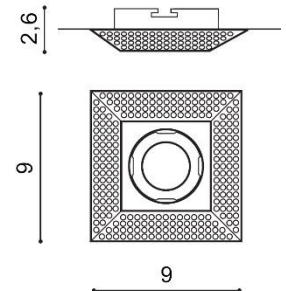

## PIRAMIDE L

RODZAJ / TYPE : WPUST / INPUT

ŹRÓDŁO ŚWIATŁA / SOURCE : 1x GU10 Max 50W

	Gold	AZ1611	NC1674SQ	5901238416111
	Chrome	AZ1463	NC1674SQ	5901238414636

### PARAMETRY ŹRÓDŁA ŚWIATŁA / LIGHTING PARAMETERS:

BUDOWA / CONSTRUCTION :	ILOŚĆ / QUANTITY	MATERIAŁ / MATERIAL	KOLOR / COLOR
<ul style="list-style-type: none"> <li>konstrukcja / type</li> </ul>	1	aluminium, kryształ / aluminum, crystal	-
WYMIARY / DIMENSION (cm) :	WYSOKOŚĆ / HEIGHT	ŚREDNICA / SZEROKOŚĆ DIAMETER / WIDTH	DŁUGOŚĆ / LENGTH
<ul style="list-style-type: none"> <li>lampa / lamp</li> </ul>	2,6	9	9
<ul style="list-style-type: none"> <li>głębokość montażowa / depth of the opening</li> </ul>	1,8	-	-
<ul style="list-style-type: none"> <li>otwór montażowy / inlet opening</li> </ul>	-	6,5	-
WYPOSAŻENIE / EQUIPMENT :	RODZAJ / TYPE	DŁUGOŚĆ / LENGTH	KOLOR / COLOR
<ul style="list-style-type: none"> <li>złącze GU10 / connector GU10</li> </ul>	w zestawie / included	-	-
<ul style="list-style-type: none"> <li>instrukcja montażu / instruction</li> </ul>	w zestawie / included	-	-
<ul style="list-style-type: none"> <li>ściereczka materiałowa / microfiber material</li> </ul>	w zestawie / included	-	-
OPAKOWANIE / PACKAGE (cm) :	KARTON / BOX 1	KARTON / BOX 2	KARTON / BOX 3
<ul style="list-style-type: none"> <li>wysokość / height</li> </ul>	4	-	-
<ul style="list-style-type: none"> <li>szerokość / width</li> </ul>	12,5	-	-
<ul style="list-style-type: none"> <li>głębokość / depth</li> </ul>	10	-	-
<ul style="list-style-type: none"> <li>waga brutto (kg) / gross weight</li> </ul>	0,15	-	-
<ul style="list-style-type: none"> <li>waga netto (kg) / net weight</li> </ul>	0,13	-	-