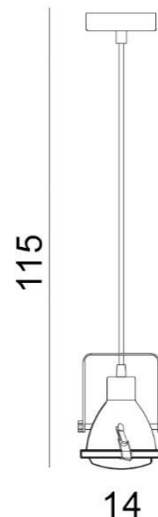

## TOBRUK PENDANT

RODZAJ / TYPE : WISZĄCA / PENDANT

ŹRÓDŁO ŚWIATŁA / SOURCE : 1 x GU10 Max. 25W

AZ1585	P515-CO	5901238415855
--------	---------	---------------

### PARAMETRY ŹRÓDŁA ŚWIATŁA / LIGHTING PARAMETERS:

BUDOWA / CONSTRUCTION :	ILOŚĆ / QUANTITY	MATERIAŁ / MATERIAL	KOLOR / COLOR
• konstrukcja / type	1	metal/szkło /metal/glass	concrete / beton
• klosz / shade	1	metal/szkło /metal/glass	concrete / beton
• podsufitka / ceiling base	1	metal / metal	concrete / beton

WYMIARY / DIMENSION (cm) :	WYSOKOŚĆ / HEIGHT	ŚREDNICA / SZEROKOŚĆ DIAMETER / WIDTH	DŁUGOŚĆ / LENGTH
• lampa / lamp	115	14	-
• klosz / shade	16	14	-
• podsufitka / ceiling base	2	10	-
• regulacja wysokości / height adjustment	tak / yes	-	-
• kierunek źródła światła jest regulowany / direction of the light source is ajustable	tak / yes	-	-

WYPOSAŻENIE / EQUIPMENT :	RODZAJ / TYPE	DŁUGOŚĆ / LENGTH	KOLOR / COLOR
• instrukcja montażu / instruction	w zestawie / included	-	-
• zestaw montażowy/ mounting kit	w zestawie / included	-	-
OPAKOWANIE / PACKAGE (cm) :	KARTON / BOX 1	KARTON / BOX 2	KARTON / BOX 3
• wysokość / height	18	-	-
• szerokość / width	15	-	-
• głębokość / depth	15	-	-
• waga brutto (kg) / gross weight	0,8	-	-
• waga netto (kg) / net weight	0,7	-	-