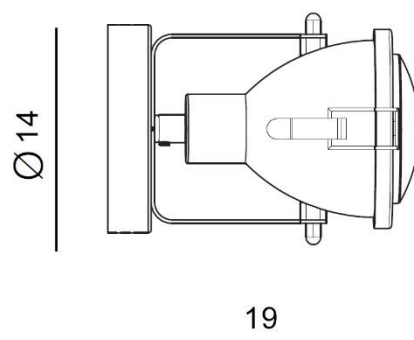

TORINO HOLDING S.A.
Strzeszyńska 33, 60-479 Poznań,
biuro@lampy.it www.azzardolighting.com

TOBRUK WALL

RODZAJ / TYPE : KINKIET / WALL

ŹRÓDŁO ŚWIATŁA / SOURCE : 1 x GU10 Max. 25W

AZ1584 5151L-CON 5901238415848

WYMIARY / DIMENSION (cm) :	WYSOKOŚĆ / HEIGHT	ŚREDNICA / SZEROKOŚĆ DIAMETER / WIDTH	DŁUGOŚĆ / LENGTH
• lampa / lamp	16	14	19
• klosz / shade	16	14	-
• podsufitka / ceiling base	2,5	12	-
• kierunek źródła światła jest regulowany / direction of the light source is ajustable	tak / yes	-	-

WYPOSAŻENIE / EQUIPMENT :	RODZAJ / TYPE	DŁUGOŚĆ / LENGHT	KOLOR / COLOR
• instrukcja montażu / instruction	w zestawie / included		
• zestaw montażowy / mounting kit	w zestawie / included		

OPAKOWANIE / PACKAGE (cm) :	KARTON / BOX 1	KARTON / BOX 2	KARTON / BOX 3
• wysokość / height	20	-	-
• szerokość / width	15	-	-
• głębokość / depth	14	-	-
• waga brutto (kg) / gross weight	0,75	-	-
• waga netto (kg) / net weight	0,65	-	-