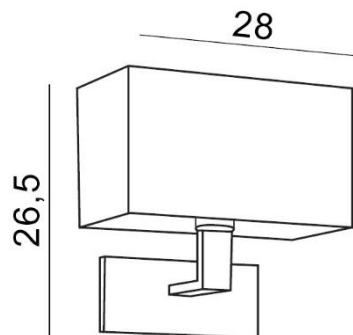

TORINO HOLDING S.A.
Strzeszyńska 33, 60-479 Poznań,
biuro@lampy.it www.azzardolighting.com

MARTENS WALL

RODZAJ / TYPE : KINKIET / WALL

ŹRÓDŁO ŚWIATŁA / SOURCE : 1 x E27 Max.60W

	Black	AZ1556	MB2251-B-E27	5901238415565
	White	AZ1525	MB2251-B-E27	5901238415251

WYMIARY / DIMENSION (cm) :	WYSOKOŚĆ / HEIGHT	ŚREDNICA / SZEROKOŚĆ DIAMETER / WIDTH	DŁUGOŚĆ / LENGTH
• lampa / lamp	26,5	28	18
• klosz / shade	16	28	14
• podsufitka / ceiling base	8	20	2,5

WYPOSAŻENIE / EQUIPMENT :	RODZAJ / TYPE	DŁUGOŚĆ / LENGTH	KOLOR / COLOR
• instrukcja montażu / instruction	w zestawie / included	-	-
• zestaw montażowy / mounting kit	w zestawie / included	-	-