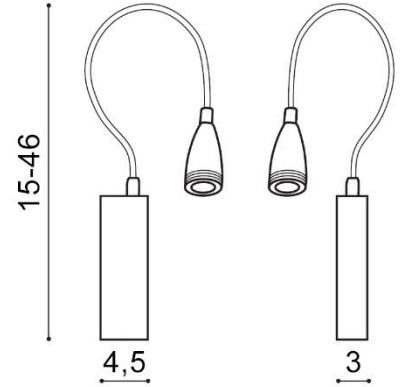

VERONICA

RODZAJ / TYPE : KINKIET / WALL

ŹRÓDŁO ŚWIATŁA / SOURCE : LED 1 x 3W

	White	AZ1547	MB459-Z	5901238415473
	Black	AZ1548	MB459-Z	5901238415480
	Chrome	AZ1546	MB459-Z	5901238415466

PARAMETRY ŹRÓDŁA ŚWIATŁA / LIGHTING PARAMETERS:

MATERIAŁ / MATERIAL

aluminium / aluminum

KOLOR / COLOR

-

WYMIARY / DIMENSION (cm) :

- lampa / lamp

15 - 46

ŚREDNICA / SZEROKOŚĆ
DIAMETER / WIDTH

3

DŁUGOŚĆ / LENGTH

4,5

- kierunek źródła światła jest regulowany / direction of the light source is adjustable

tak / yes

WYPOSAŻENIE / EQUIPMENT :

- instrukcja montażu / instruction
- zestaw montażowy / mounting kit

RODZAJ / TYPE

w załączeniu / included

DŁUGOŚĆ / LENGTH

-

KOLOR / COLOR

-

OPAKOWANIE / PACKAGE (cm) :

- wysokość / height
- szerokość / width
- głębokość / depth
- waga brutto (kg) / gross weight
- waga netto (kg) / net weight