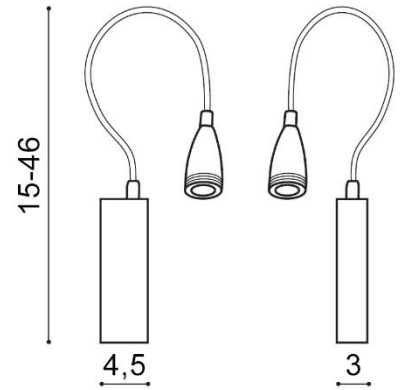

VERONICA

RODZAJ / TYPE : KINKIET / WALL

ŹRÓDŁO ŚWIATŁA / SOURCE : LED 1 x 3W

	White	AZ1547	MB459-Z	5901238415473
	Black	AZ1548	MB459-Z	5901238415480
	Chrome	AZ1546	MB459-Z	5901238415466

PARAMETRY ŹRÓDŁA ŚWIATŁA / LIGHTING PARAMETERS:

WYMIARY / DIMENSION (cm) :

WYSOKOŚĆ / HEIGHT

ŚREDNICA / SZEROKOŚĆ DIAMETER / WIDTH

DŁUGOŚĆ / LENGTH

- lampa / lamp

15 - 46

3

4,5

15

-

-

- głębokość / depth

24

-

-

- waga brutto (kg) / gross weight