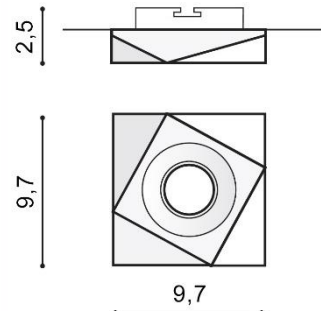

TORINO HOLDING S.A.
Strzeszyńska 33, 60-479 Poznań,
biuro@lampy.it www.azzardolighting.com

LORENZO

RODZAJ / TYPE : WPUST / INPUT

ŹRÓDŁO ŚWIATŁA / SOURCE : 1x GU10 Max 50W

	White Matt	AZ1496	NC1778	5901238414964
	Chrome	AZ1617	NC1778	5901238416173

PARAMETRY ŹRÓDŁA ŚWIATŁA / LIGHTING PARAMETERS:

BUDOWA / CONSTRUCTION :	ILOŚĆ / QUANTITY	MATERIAŁ / MATERIAL	KOLOR / COLOR
• konstrukcja / type	1	aluminium / aluminium	-

WYMIARY / DIMENSION (cm) :	WYSOKOŚĆ / HEIGHT	ŚREDNICA / SZEROKOŚĆ DIAMETER / WIDTH	DŁUGOŚĆ / LENGTH
• lampa / lamp	2,5	9,7	-
• głębokość montażowa / depth of the opening	1,2	-	-
• otwór montażowy / inlet opening	-	7	-

OPAKOWANIE / PACKAGE (cm) :	KARTON / BOX 1	KARTON / BOX 2	KARTON / BOX 3
• wysokość / height	11	-	-
• szerokość / width	14	-	-
• głębokość / depth	5	-	-
• waga brutto (kg) / gross weight	0,25	-	-
• waga netto (kg) / net weight	0,18	-	-