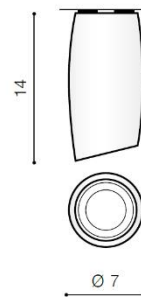

VASKO

RODZAJ / TYPE : PLAFON / PLAFON

ŹRÓDŁO ŚWIATŁA / SOURCE : 1x GU10 Max. 50W

	White Matt	AZ1491	NC1936	5901238414919
	Black Chrome	AZ1489	NC1936	5901238414896
	Chrome	AZ1490	NC1936	5901238414902

PARAMETRY ŹRÓDŁA ŚWIATŁA / LIGHTING PARAMETERS:

BUDOWA / CONSTRUCTION :	ILOŚĆ / QUANTITY	MATERIAŁ / MATERIAL	KOLOR / COLOR
• konstrukcja / type	1	aluminium / aluminium	-

WYMIARY / DIMENSION (cm) :	WYSOKOŚĆ / HEIGHT	ŚREDNICA / SZEROKOŚĆ DIAMETER / WIDTH	DŁUGOŚĆ / LENGTH
• lampa / lamp	14	7	-

WYPOSAŻENIE / EQUIPMENT :	RODZAJ / TYPE	DŁUGOŚĆ / LENGTH	KOLOR / COLOR
• instrukcja montażu / instruction	w zestawie / included	-	-
• zestaw montażowy / mounting kit	w zestawie / included	-	-

OPAKOWANIE / PACKAGE (cm) :	KARTON / BOX 1	KARTON / BOX 2	KARTON / BOX 3
• wysokość / height	8	-	-
• szerokość / width	15	-	-
• głębokość / depth	8	-	-
• waga brutto (kg) / gross weight	0,55	-	-
• waga netto (kg) / net weight	0,5	-	-