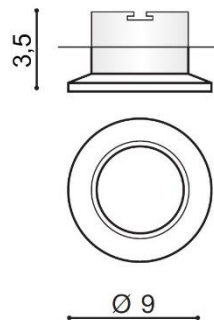

ADAMO MIDST

RODZAJ / TYPE : WPUST / INPUT

ŹRÓDŁO ŚWIATŁA / SOURCE : 1 x GU10 Max 50W

	White Matt	AZ1483	NC1825-M	5901238414834
	Chrome	AZ1481	NC1825-M	5901238414810
	Black Chrome	AZ1480	NC1825-M	5901238414803
	Gold	AZ1482	NC1825-M	5901238414827
	Black Matt	AZ2562	NC1825-M-SBK	5901238425625

PARAMETRY ŹRÓDŁA ŚWIATŁA / LIGHTING PARAMETERS:

BUDOWA / CONSTRUCTION :	ILOŚĆ / QUANTITY	MATERIAŁ / MATERIAL	KOLOR / COLOR
• konstrukcja / type	1	aluminum / aluminium	-

WYMIARY / DIMENSION (cm) :	WYSOKOŚĆ / HEIGHT	ŚREDNICA / SZEROKOŚĆ DIAMETER / WIDTH	DŁUGOŚĆ / LENGTH
• lampa / lamp	3,5	9	-
• głębokość montażowa / depth of the opening	3,1		
• otwór montażowy / inlet opening	-	6,5	-

OPAKOWANIE / PACKAGE (cm) :	KARTON / BOX 1	KARTON / BOX 2	KARTON / BOX 3
• wysokość / height	5	-	-
• szerokość / width	10,5	-	-
• głębokość / depth	10,5	-	-
• waga brutto (kg) / gross weight	0,14	-	-
• waga netto (kg) / net weight	0,1	-	-