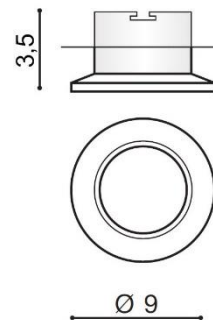

TORINO HOLDING S.A.
Strzeszyńska 33, 60-479 Poznań,
biuro@lampy.it www.azzardolighting.com

ADAMO MIDST

RODZAJ / TYPE : WPUST / INPUT

ŹRÓDŁO ŚWIATŁA / SOURCE : 1 x GU10 Max 50W

	White Matt	AZ1483	NC1825-M	5901238414834
	Chrome	AZ1481	NC1825-M	5901238414810
	Black Chrome	AZ1480	NC1825-M	5901238414803
	Gold	AZ1482	NC1825-M	5901238414827
	Black Matt	AZ2562	NC1825-M-SBK	5901238425625

PARAMETRY ŹRÓDŁA ŚWIATŁA / LIGHTING PARAMETERS:

BUDOWA / CONSTRUCTION :	ILOŚĆ / QUANTITY	MATERIAŁ / MATERIAL	KOLOR / COLOR
• konstrukcja / type	1	aluminum / aluminium	-

WYMIARY / DIMENSION (cm) :	WYSOKOŚĆ / HEIGHT	ŚREDNICA / SZEROKOŚĆ DIAMETER / WIDTH	DŁUGOŚĆ / LENGTH
• lampa / lamp	3,5	9	-
• głębokość montażowa / depth of the opening	3,1		
• otwór montażowy / inlet opening	-	6,5	-

OPAKOWANIE / PACKAGE (cm) :	KARTON / BOX 1	KARTON / BOX 2	KARTON / BOX 3
• wysokość / height	5	-	-
• szerokość / width	10,5	-	-
• głębokość / depth	10,5	-	-
• waga brutto (kg) / gross weight	0,14	-	-
• waga netto (kg) / net weight	0,1	-	-