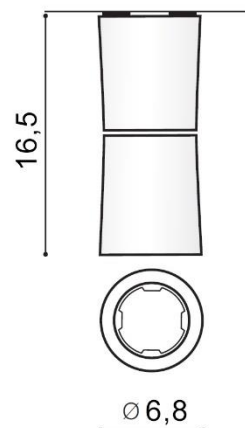

TORINO HOLDING S.A.
Strzeszyńska 33, 60-479 Poznań,
biuro@lampy.it www.azzardolighting.com

LINO

RODZAJ / TYPE : PLAFON / PLAFON

ŹRÓDŁO ŚWIATŁA / SOURCE : 1x GU10 Max. 50W

	White Matt	AZ1479	NC1802-YLD	5901238414797
	Black Chrome	AZ1477	NC1802-YLD	5901238414773
	Chrome	AZ1478	NC1802-YLD	5901238414780

PARAMETRY ŹRÓDŁA ŚWIATŁA / LIGHTING PARAMETERS:

BUDOWA / CONSTRUCTION :	ILOŚĆ / QUANTITY	MATERIAŁ / MATERIAL	KOLOR / COLOR
• konstrukcja / type	1	aluminium / aluminum	-
• klosz / shade	1	aluminium / aluminum	-

WYMIARY / DIMENSION (cm) :	WYSOKOŚĆ / HEIGHT	ŚREDNICA / SZEROKOŚĆ DIAMETER / WIDTH	DŁUGOŚĆ / LENGTH
• lampa / lamp	16,5	6,8	-
• klosz / shade	9,5	6,8	-
• kierunek źródła światła jest regulowany / direction of the light source is ajustable	tak / yes	-	-

WYPOSAŻENIE / EQUIPMENT :	RODZAJ / TYPE	DŁUGOŚĆ / LENGTH	KOLOR / COLOR
• instrukcja montażu / instruction	w zestawie / included	-	-
• zestaw montażowy/ mounting kit	w zestawie / included	-	-

OPAKOWANIE / PACKAGE (cm) :	KARTON / BOX 1	KARTON / BOX 2	KARTON / BOX 3
• wysokość / height	8	-	-
• szerokość / width	18	-	-
• głębokość / depth	9	-	-
• waga brutto (kg) / gross weight	0,5	-	-
• waga netto (kg) / net weight	0,45	-	-