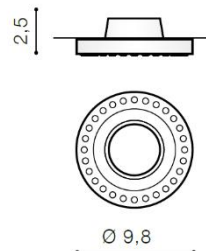

## SIMON ROUND

RODZAJ / TYPE : WPUST / INPUT

ŹRÓDŁO ŚWIATŁA / SOURCE : 1x GU10 Max 50W

	White Matt	AZ1473	NC1767R	5901238414735
	Chrome	AZ1614	NC1767R	5901238416142
	Black Chrome	AZ1613	NC1767R	5901238416135

### PARAMETRY ŹRÓDŁA ŚWIATŁA / LIGHTING PARAMETERS:

BUDOWA / CONSTRUCTION :	ILOŚĆ / QUANTITY	MATERIAŁ / MATERIAL	KOLOR / COLOR
• konstrukcja / type	1	aluminium / kryształ / aluminum / crystal	-

WYMIARY / DIMENSION (cm) :	WYSOKOŚĆ / HEIGHT	ŚREDNICA / SZEROKOŚĆ / DIAMETER / WIDTH	DŁUGOŚĆ / LENGTH
• lampa / lamp	2,5	9,8	-
• głębokość montażowa / depth of the opening	2	-	-
• otwór montażowy / inlet opening	-	6,5	-