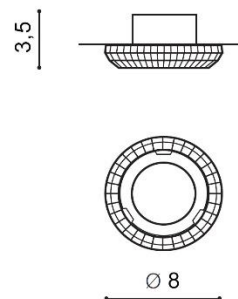

TORINO HOLDING S.A.
Strzeszyńska 33, 60-479 Poznań,
biuro@lampy.it www.azzardolighting.com

CLOE

RODZAJ / TYPE : WPUST / INPUT

ŹRÓDŁO ŚWIATŁA / SOURCE : 1x GU10 Max 50W

Chrome	AZ1466	NC1738-M	5901238414667
--------	--------	----------	---------------

PARAMETRY ŹRÓDŁA ŚWIATŁA / LIGHTING PARAMETERS:				
---	--	--	--	--

BUDOWA / CONSTRUCTION :	ILOŚĆ / QUANTITY	MATERIAŁ / MATERIAL	KOLOR / COLOR
• konstrukcja / type	1	aluminum / aluminium	-

WYMIARY / DIMENSION (cm) :	WYSOKOŚĆ / HEIGHT	ŚREDNICA / SZEROKOŚĆ DIAMETER / WIDTH	DŁUGOŚĆ / LENGTH
• lampa / lamp	3,5	8	-
• głębokość montażowa / depth of the opening	2,1	-	-
• otwór montażowy / inlet opening	-	5,8	-

WYPOSAŻENIE / EQUIPMENT :	RODZAJ / TYPE	DŁUGOŚĆ / LENGTH	KOLOR / COLOR
• złącze GU10 / connector GU10	w zestawie / included	-	-
• instrukcja montażu / instruction	w zestawie / included	-	-
• ściereczka materiałowa / microfiber material	w zestawie / included	-	-

OPAKOWANIE / PACKAGE (cm) :	KARTON / BOX 1	KARTON / BOX 2	KARTON / BOX 3
• wysokość / height	5	-	-
• szerokość / width	9,5	-	-
• głębokość / depth	9,5	-	-
• waga brutto (kg) / gross weight	0,14	-	-
• waga netto (kg) / net weight	0,09	-	-