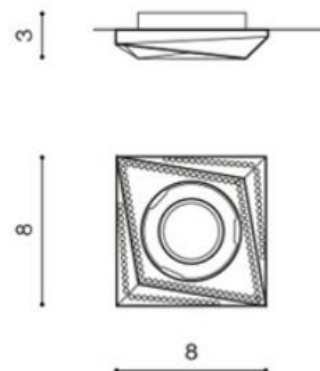

TORINO HOLDING S.A.
Strzeszyńska 33, 60-479 Poznań,
biuro@lampy.it www.azzardolighting.com

MIRA

RODZAJ / TYPE : WPUST / INPUT

ŹRÓDŁO ŚWIATŁA / SOURCE : 1x GU10 Max. 50W

	Gold	AZ1464	NC1695	5901238414643
	Chrome	AZ1619	NC1695	5901238416197

PARAMETRY ŹRÓDŁA ŚWIATŁA / LIGHTING PARAMETERS:

BUDOWA / CONSTRUCTION :	ILOŚĆ / QUANTITY	MATERIAŁ / MATERIAL	KOLOR / COLOR
• konstrukcja / type	1	aluminium / kryształ / aluminum / crystal	-

WYMIARY / DIMENSION (cm) :	WYSOKOŚĆ / HEIGHT	ŚREDNICA / SZEROKOŚĆ / DIAMETER / WIDTH	DŁUGOŚĆ / LENGTH
• lampa / lamp	3	8	-
• głębokość montażowa / depth of the opening	2	-	-
• otwór montażowy / inlet opening	-	5,5	-