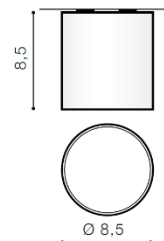

MATEO M

RODZAJ / TYPE : PLAFON / PLAFON

ŹRÓDŁO ŚWIATŁA / SOURCE : LED 9W

	Matt White	AZ1456	LC1465-FW	5901238414568
--	------------	--------	-----------	---------------

PARAMETRY ŹRÓDŁA ŚWIATŁA / LIGHTING PARAMETERS:

BUDOWA / CONSTRUCTION :	ILOŚĆ / QUANTITY	MATERIAŁ / MATERIAL	KOLOR / COLOR
• konstrukcja / type	1	aluminium / aluminium	biały / white
WYMIARY / DIMENSION (cm) :	WYSOKOŚĆ / HEIGHT	ŚREDNICA / SZEROKOŚĆ DIAMETER / WIDTH	DŁUGOŚĆ / LENGTH
• lampa / lamp	8,5	8,5	-
WYPOSAŻENIE / EQUIPMENT :	RODZAJ / TYPE	DŁUGOŚĆ / LENGTH	KOLOR / COLOR
• instrukcja montażu / instruction	w zestawie / included	-	-
• rękawiczka / glove	w zestawie / included	-	-
• zestaw montażowy / mounting kit	w zestawie / included	-	-
OPAKOWANIE / PACKAGE (cm) :	KARTON / BOX 1	KARTON / BOX 2	KARTON / BOX 3
• wysokość / height	10	-	-
• szerokość / width	9	-	-
• głębokość / depth	9	-	-
• waga brutto (kg) / gross weight	0,32	-	-
• waga netto (kg) / net weight	0,29	-	-